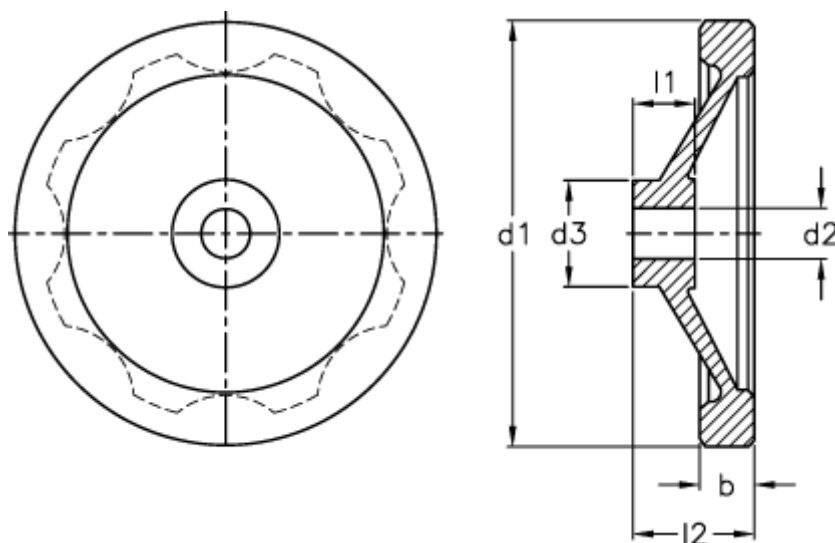

Varenummer: 20340306  
Beskrivelse: E+G Håndhjul  
GN 321-140-B14-A

## Mål

b	= 16.5
d1	= 140
d2 H7	= 14
d3	= 36
l1	= 19
l2 ca.	= 36